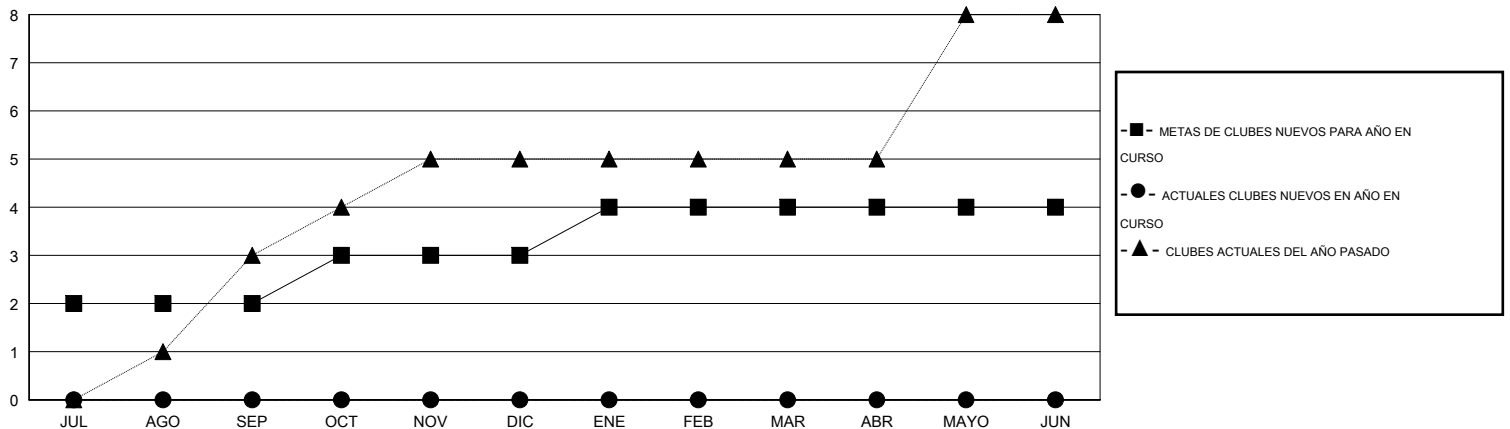

# MONTHLY MEMBERSHIP PROGRESS REPORT

District H 2

Results as of: 10/31/2016

GMT: Jaime García Cepeda

UBICACIÓN PERU

GMT DE AE 3

Clubes					socios				
RESULTADOS DE 2016-2017					RESULTADOS DE 2016-2017				
TRIMESTRE	META DE CLUBES NUEVOS	NUEVOS CLUBES	CLUBES DADOS DE BAJA	GANANCIA/PÉRDIDA NETA	TRIMESTRE	META DE SOCIOS NUEVOS	SOCIOS FUNDADORES Y NUEVOS SOCIOS AÑADIDOS	SOCIOS DADOS DE BAJA	GANANCIA/PÉRDIDA NETA
JUL/AGO/SEP	2	0	0	0	JUL/AGO/SEP	140	52	52	0
OCT/NOV/DIC	1	0	0	0	OCT/NOV/DIC	40	3	9	-6
ENE/FEB/MAR	1	0	0	0	ENE/FEB/MAR	55	0	0	0
ABR/MAYO/JUN	0	0	0	0	ABR/MAYO/JUN	-65	0	0	0

METAS Y CIFRA ACUMULATIVA DE CLUBES NUEVOS

METAS Y CIFRA ACUMULATIVA DE SOCIOS

CLUBES DADOS DE BAJA: 0	17 CLUBS OF 52 AÑADIERON 1 O MÁS SOCIOS NUEVOS	<u>DISTRIBUCIÓN POR SEXO</u>
		MASCULINO 664 (47.53%)
		FEMENINO 733 (52.47%)
<u>SOCIOS DADOS DE BAJA</u>	<a href="#">CLIC AQUÍ PARA DATOS DE SALUD DE CLUB</a>	SOCIOS EN UNIDAD FAMILIAR 421
FALLECIDOS 4		CABEZA DE FAMILIA 175
CLUB CANCELADO 0		NO ES CABEZA DE FAMILIA 246
OTRO 57		
TOTAL 61		