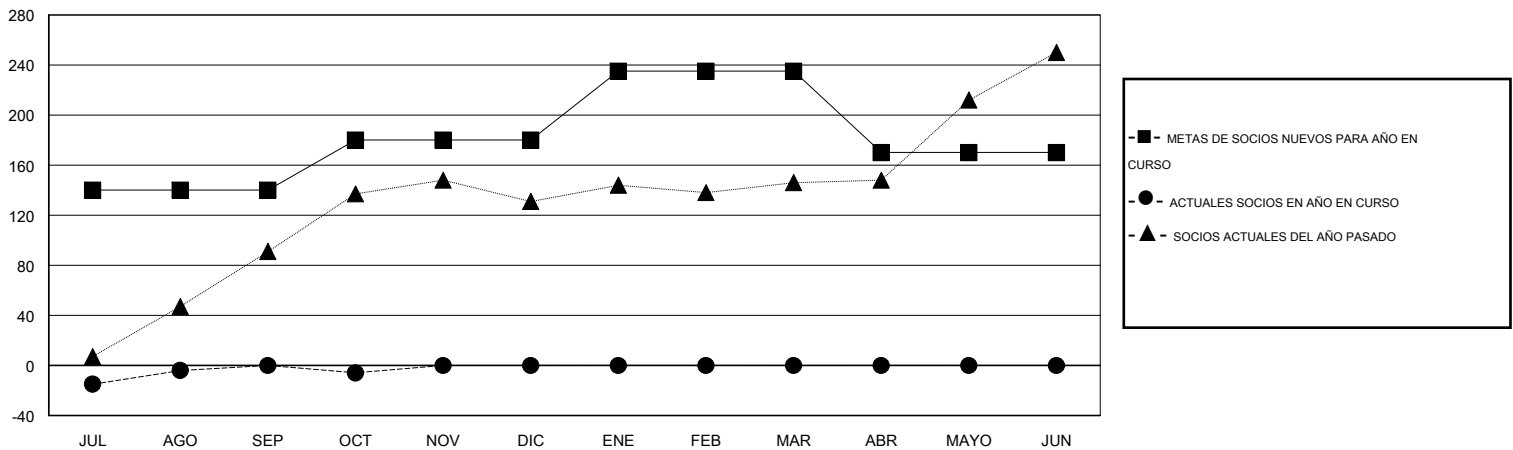

# MONTHLY MEMBERSHIP PROGRESS REPORT

District H 2

Results as of: 10/31/2016

GMT: Jaime García Cepeda

UBICACIÓN PERU

GMT DE AE 3

Clubes					socios				
RESULTADOS DE 2016-2017					RESULTADOS DE 2016-2017				
TRIMESTRE	META DE CLUBES NUEVOS	NUEVOS CLUBES	CLUBES DADOS DE BAJA	GANANCIA/PÉRDIDA NETA	TRIMESTRE	META DE SOCIOS NUEVOS	SOCIOS FUNDADORES Y NUEVOS SOCIOS AÑADIDOS	SOCIOS DADOS DE BAJA	GANANCIA/PÉRDIDA NETA
JUL/AGO/SEP	2	0	0	0	JUL/AGO/SEP	140	52	52	0
OCT/NOV/DIC	1	0	0	0	OCT/NOV/DIC	40	3	9	-6
ENE/FEB/MAR	1	0	0	0	ENE/FEB/MAR	55	0	0	0
ABR/MAYO/JUN	0	0	0	0	ABR/MAYO/JUN	-65	0	0	0

METAS Y CIFRA ACUMULATIVA DE CLUBES NUEVOS

METAS Y CIFRA ACUMULATIVA DE SOCIOS

CLUBES DADOS DE BAJA: 0	17 CLUBS OF 52 AÑADIERON 1 O MÁS SOCIOS NUEVOS	<u>DISTRIBUCIÓN POR SEXO</u>
		MASCULINO 664 (47.53%)
		FEMENINO 733 (52.47%)
<u>SOCIOS DADOS DE BAJA</u>	<a href="#">CLIC AQUÍ PARA DATOS DE SALUD DE CLUB</a>	SOCIOS EN UNIDAD FAMILIAR 421
FALLECIDOS 4		CABEZA DE FAMILIA 175
CLUB CANCELADO 0		NO ES CABEZA DE FAMILIA 246
OTRO 57		
TOTAL 61		